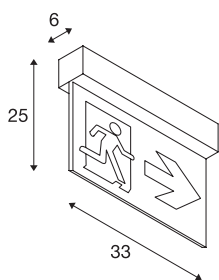

P-LIGHT

Wand- und Deckenleuchte, Notausgangsleuchte, LED, 6000K, weiß, L/B/H 33/6/25 cm, 4W

Die Notbeleuchtung P-LIGHT 33 ist als Wand- und Deckenleuchte geeignet. Ausgestattet sind die Sicherheitsleuchten mit eingebautem Ni-Mh Akku und mit automatischem Selbsttest. Die Erkennungsweite liegt bei 24 m. Die Notbetriebszeit der Leuchte beträgt drei Stunden. Betrieben werden kann die Leuchte in Dauerschaltung/Bereitschaftsschaltung. Der elektrische Anschluss der Leuchte erfolgt direkt über 230V. Weitere Varianten der P-LIGHT Serie sind vorhanden. Der Leuchte liegt ein Set aus drei Schildern mit unterschiedlichen Pfeilrichtungen (rechts / links / runter) bei. Optional sind weitere Schilder verfügbar.

TECHNISCHE DATEN

Art. Nr.	240002
Anzahl unterschiedliche Lichtauslässe	1
IP Code	IP 20
Montage	Aufbau
Montagedetails	Decke,Wand
Primäre Nennspannung	220-240V ~50/60Hz
Schutzklasse	II
Wattage	4 W
Lumen	32 lm
Lichtfarbtemperatur	6000 Kelvin
Farbe	weiß
CRI	70
LXXBXX Daten	L70B50
Lebensdauer	25000 h
Breite	33 cm
Höhe	25 cm
Tiefe	6 cm
Nettogewicht	1.449 kg
Bruttogewicht	1.857 kg