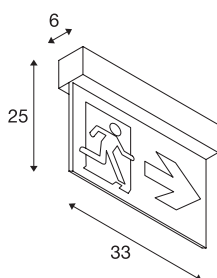

## P-LIGHT 33

vegg- og takarmatur, Nødlis, LED, 6000 K, hvit, L/B/H 33/6/25 cm, 4W

Nødbelysningen P-LIGHT 33 kan monteres på vegg eller i tak. Sikkerhetsarmaturene er utstyrt med innebygget Ni-Mh-batteri og automatisk egentest. Registreringsrekkevidden er 24 m. Nødliset til armaturet lyser i tre timer. armaturet kan brukes som kontinuerlig belysning eller beredskapsbelysning. armaturet kobles direkte til 230 V. Det finnes også andre varianter i P-LIGHT-serien. armaturet leveres med et sett på tre skilt med ulike pilretninger (høyre, venstre, ned). Flere skilt kan finnes som ekstrautstyr.

## TEKNISKE DATA

Art.nr.	240002
EL nummer	6603011
Antall ulike lysuttak	1
IP-kode	IP 20
Montering	Utenpåliggende montering
Montering detaljer	Tak,Vegg
Primær merkespenning	220-240V ~50/60Hz
Kapslingsgrad	II
Systemeffekt	4 W
Lysytelse	32 lm
Lysfargetemperatur	6000 Kelvin
Farge	hvit
CRI	70
LXXBXX-data	L70B50
Levetid	25000 h
Bredde	33 cm
Høyde	25 cm
Dybde	6 cm
Nettvekt	1.449 kg
Bruttovekt	1.857 kg