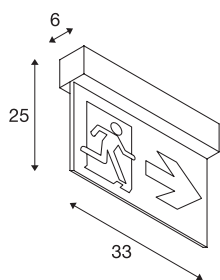

## P-LIGHT 33

wand- en plafondarmatuur, noodverlichting, LED, 6000K, wit, L/B/H 33/6/25 cm, 4W

De noodverlichting P-LIGHT 33 kan worden gebruikt als wand- en plafondarmatuur. De veiligheidsarmaturen beschikken over een ingebouwde Ni-Mh accu en een automatische zelftestfunctie. De detectieafstand bedraagt 24 m. De autonomie van de lamp bedraagt drie uur. De lamp kan gebruikt worden met permanente schakeling/stand-by schakeling. De lamp wordt rechtstreeks aangesloten op 230V. De P-LIGHT reeks is in nog meer varianten beschikbaar. De lamp bestaat uit een set van drie borden met pijlen in verschillende richtingen (naar rechts/ links/onder). Als optie zijn nog meer borden verkrijgbaar.

## TECHNISCHE GEGEVENS

Art.nr.	240002
Aantal verschillende lichtopeningen	1
IP-code	IP 20
Montage	opbouw
Montagebeschrijving	plafond,wand
Primaire nominale spanning	220-240V ~50/60Hz
Beschermingsklasse	II
Wattage	4 W
Lumen	32 lm
Lichtkleurtemperatuur	6000 Kelvin
Kleur	wit
CRI	70
LXXBXX-gegevens	L70B50
Levensduur	25000 h
Breedte	33 cm
Hoogte	25 cm
Diepte	6 cm
Nettogewicht	1.449 kg
Brutogewicht	1.857 kg