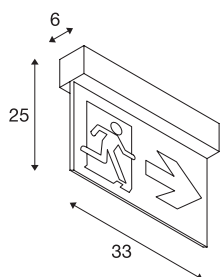

## P-LIGHT 33

luminária de parede e de teto, luminária de saída de emergência, LED, 6000K, branco, C/L/A 33/6/25 cm, 4W

A luminária de emergência P-LIGHT 33 é adequada como luminária de parede e de teto. As luminárias de segurança estão equipadas com bateria recarregável Ni-Mh integrada e autoteste automático. Amplitude de reconhecimento de 24 m. O tempo de operação de emergência da luminária é de três horas. As luminárias podem ser operadas em modo de funcionamento permanente ou não permanente. A ligação elétrica da luminária é efetuada diretamente a uma tensão de rede de 230V. Estão disponíveis outras versões da série P-LIGHT. A luminária vem fornecida com um jogo composto por três sinais com setas em várias direções (esquerda/ direita/ para baixo). Opcionalmente, estão disponíveis outros sinais.

## DADOS TÉCNICOS

Ref. n.º	240002
Número de diferentes saídas de luz	1
IP Code	IP 20
Montagem	Montagem à superfície
Pormenores da montagem	Teto, Parede
Tensão nominal primária	220-240V ~50/60Hz
Classe de proteção	II
Potência	4 W
Lúmen	32 lm
Temperatura de cor da luz	6000 Kelvin
Cor	branco
CRI	70
Dados LXXBXX	L70B50
Vida útil	25000 h
Largura	33 cm
Altura	25 cm
Profundidade	6 cm
Peso líquido	1.449 kg
Peso bruto	1.857 kg
Página BIG WHITE	340