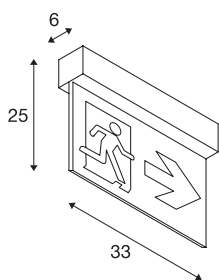

## P-LIGHT 33

stenska in stropna svetilka, svetilka za izhod v sili, LED, 6000 K, bela, D/Š/V 33/6/25 cm, 4W

Zasilna svetilka p-LIGHT 33 je primerna za montažo na steno ali strop. Varnostne svetilke so opremljene z vgrajeno Ni-MH baterijo in s funkcijo samodejnega samopreverjanja. Domet senzorja znaša 24 m. Zasilna svetilka ob vklopu deluje tri ure. Nastavite jo lahko, tako da sveti nepretrgoma ali ima vklopljeno stanje pripravljenosti. Svetilka deluje neposredno na omrežju z napetostjo 230 V. Na voljo so tudi druge različice linije P-LIGHT. Svetilka vključuje komplet iz treh tablic s puščicami, obrnjenimi v različne smeri (desno/levo/navzdol). Na voljo so dodatne tablice, ki jih naročite posebej.

## TEHNIČNI PODATKI

Št. art.	240002
Število različnih svetlobnih rež	1
IP koda	IP 20
Montaža	Nadgradnja
Podrobnosti montaže	Strop, Stena
Primarna nazivna napetost	220-240V ~50/60Hz
Zaščitni razred	II
EI. moč	4 W
Lumini	32 lm
Barvna temperatura	6000 Kelvin
Barva	bela
CRI	70
LXXBXX podatki	L70B50
Življenjska doba	25000 h
Širina	33 cm
Višina	25 cm
Globina	6 cm
Neto teža	1.449 kg
Bruto teža	1.857 kg