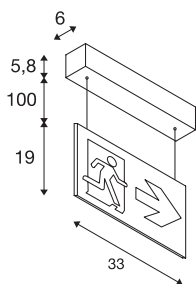

P-LIGHT 33 PL

závěsné svítidlo, svítidlo pro nouzový východ, LED, 6000K, bílé, D/Š/V 33/6/25 cm, 4W

Nouzové osvětlení P-LIGHT 33 PL je vhodné jako závěsné svítidlo. Bezpečnostní svítidla jsou vybavena vestavěným akumulátorem Ni-Mh a automatickým samočinným testováním. Vzdálenost rozpoznání se pohybuje kolem 24 m. Doba nouzového provozu svítidla činí tři hodiny. Svítidlo může být používáno v rámci trvalého / pohotovostního spínání. Elektrické připojení svítidla se provádí přímo k síťovému napětí 230 V. K dispozici jsou další varianty řady P-LIGHT. Ke svítidlu je přiložena sada skládající se ze tří štítků s různými směry šipek (vpravo / vlevo / dole). Volitelně jsou k dispozici další štítky.

TECHNICKÁ DATA

Č. výrobku	240003
Počet různých výstupů světla	1
Kód IP	IP 20
Montáž	Nástavba
Podrobnosti montáže	Strop
Primární jmenovité napětí	220-240V ~50/60Hz
Třída ochrany	II
Příkon	4 W
Lumen	32 lm
Teplota barvy světla	6000 Kelvin
Barva	bílá
CRI	90
Data LXXBXX	L70B50
Životnost	25000 h
Šířka	33 cm
Výška	25 cm
Hloubka	6 cm
Délka závěsu	100 cm
Hmotnost netto	1.465 kg
Celková hmotnost	1.721 kg