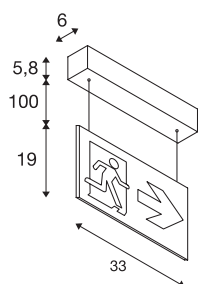

P-LIGHT

Pendelleuchte, Notausgangsleuchte, LED, 6000K, weiß, L/B/H 33/6/25 cm, 4W

Die Notbeleuchtung P-LIGHT 33 PL ist als Pendelleuchte geeignet. Ausgestattet sind die Sicherheitsleuchten mit eingebautem Ni-Mh Akku und mit automatischem Selbsttest. Die Erkennungsweite liegt bei 24 m. Die Notbetriebszeit der Leuchte beträgt drei Stunden. Betrieben werden kann die Leuchte in Dauerschaltung/Bereitschaftsschaltung. Der elektrische Anschluss der Leuchte erfolgt direkt über 230V. Weitere Varianten der P-LIGHT Serie sind vorhanden. Der Leuchte liegt ein Set aus drei Schildern mit unterschiedlichen Pfeilrichtungen (rechts / links / runter) bei. Optional sind weitere Schilder verfügbar.

TECHNISCHE DATEN

Art. Nr.	240003
Anzahl unterschiedliche Lichtauslässe	1
IP Code	IP 20
Montage	Aufbau
Montagedetails	Decke
Primäre Nennspannung	220-240V ~50/60Hz
Schutzklasse	II
Wattage	4 W
Lumen	32 lm
Lichtfarbtemperatur	6000 Kelvin
Farbe	weiß
CRI	90
LXXBXX Daten	L70B50
Lebensdauer	25000 h
Breite	33 cm
Höhe	25 cm
Tiefe	6 cm
Pendellänge	100 cm
Nettogewicht	1.465 kg
Bruttogewicht	1.721 kg