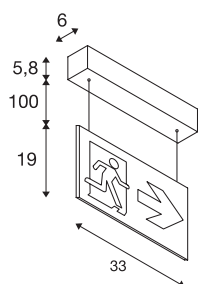

P-LIGHT 33 PL

pendelarmatuur, noodverlichting, LED, 6000K, wit, L/B/H 33/6/25 cm, 4W

De noodverlichting P-LIGHT 33 PL kan worden gebruikt als pendelarmatuur. De veiligheidsarmaturen beschikken over een ingebouwde Ni-Mh accu en een automatische zelftestfunctie. De detectieafstand bedraagt 24 m. De autonomie van de lamp bedraagt drie uur. De lamp kan gebruikt worden met permanente schakeling/stand-by schakeling. De lamp wordt rechtstreeks aangesloten op 230V. De P-LIGHT reeks is in nog meer varianten beschikbaar. De lamp bestaat uit een set van drie borden met pijlen in verschillende richtingen (naar rechts/ links/onder). Als optie zijn nog meer borden verkrijgbaar.

TECHNISCHE GEGEVENS

Art.nr.	240003
Aantal verschillende lichtopeningen	1
IP-code	IP 20
Montage	opbouw
Montagebeschrijving	plafond
Primaire nominale spanning	220-240V ~50/60Hz
Beschermingsklasse	II
Wattage	4 W
Lumen	32 lm
Lichtkleurtemperatuur	6000 Kelvin
Kleur	wit
CRI	90
LXXBXX-gegevens	L70B50
Levensduur	25000 h
Breedte	33 cm
Hoogte	25 cm
Diepte	6 cm
Pendellengte	100 cm
Nettogewicht	1.465 kg
Brutogewicht	1.721 kg