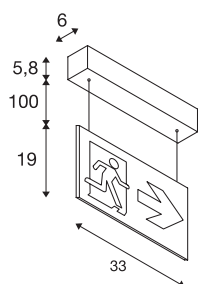

## P-LIGHT 33 PL

hanglamp, nooduitgang verlichting, led, 6000 K, wit, L/B/H 33/6/25 cm, 4W

De noodverlichting P-LIGHT 33 PL is als hanglamp geschikt. De noodverlichtingen zijn uitgerust met ingebouwde Ni-Mh accu en met automatische zelftest. Het detectiebereik bedraagt 24 m. De noodbedrijfstijd van de lamp bedraagt drie uur. De armatuur kan worden gebruikt in continue stand/stand-by. De elektrische aansluiting van de lamp vindt direct op 230 V. Meer uitvoeringen van de P-LIGHT serie zijn beschikbaar. Bij de lamp wordt een set van drie bordjes met verschillende pijlrichtingen (rechts / links / onder) geleverd. Optioneel zijn meer borden verkrijgbaar.

## TECHNISCHE SPECIFICATIES

Art.nr.	240003
Aantal verschillende lichtopeningen	1
IP-code	IP 20
Montage	Opbouw
Montagebeschrijving	Plafond
Primaire nominale spanning	220-240V ~50/60Hz
Veiligheidsklasse	II
Wattage	4 W
Lumen	32 lm
Lichtkleurtemperatuur	6000 Kelvin
Kleur	wit
CRI	90
LXXBXX gegevens	L70B50
Levensduur	25000 h
Breedte	33 cm
Hoogte	25 cm
Diepte	6 cm
Pendellengte	100 cm
Nettogewicht	1.465 kg
Brutogewicht	1.721 kg