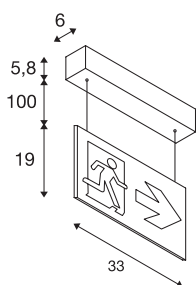

P-LIGHT 33 PL

подвесной светильник, светильник с указанием аварийного выхода, светодиодный, 6000 К, белый, Д/Ш/В 33/6/25 см, 4 Вт

Источник аварийного освещения P-LIGHT 33 PL можно использовать в качестве подвесного светильника. Аварийные светильники оснащены встроенным никель-металлогидридным (Ni-Mh) аккумулятором и автоматическим устройством самотестирования. Дальность видимости – 24 м. Время работы светильника в аварийном режиме составляет три часа. Светильник может работать в непрерывном режиме / в режиме ожидания. Светильник подключается напрямую к сети напряжением 230 В. Также имеются другие версии серии P-LIGHT. Светильник представляет собой набор из трех табличек со стрелками, указывающими в разные направления (вправо/влево/вниз). Также доступны дополнительные варианты табличек.

Технические характеристики

| | |
|---------------------------------------|-------------------|
| Тов. № | 240003 |
| Количество различных источников света | 1 |
| IP Code | IP 20 |
| Сборка | Накладной |
| Детали сборки | Потолок |
| Номинальное первичное напряжение | 220-240V ~50/60Hz |
| Класс защиты | II |
| Мощность | 4 W |
| Световой поток | 32 lm |
| Цветовая температура | 6000 Kelvin |
| Цвет | белый |
| CRI | 90 |
| LXXVXX Данные | L70B50 |
| Срок службы | 25000 h |
| Ширина | 33 cm |
| Высота | 25 cm |
| Глубина | 6 cm |
| Длина подвесного светильника | 100 cm |
| Вес нетто | 1.465 kg |
| вес брутто | 1.721 kg |