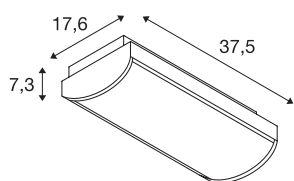

Datos técnicos

Art. N.º	240004
Número de salidas de luz diferentes	1
Código IP	IP 65
Montaje	Superficie
Detalles de montaje	Techo,Pared
Voltaje nominal primario	220-240V ~50/60Hz
Clase de protección	II
Potencia	5 W
Flujo luminoso	135 lm
Temperatura del color de la luz	6000 Kelvin
Semiángulo de dispersión	110 °
Color	blanco
IRC	70
Datos LXXBXX	L70B50
Vida útil	25000 h
Distribución de la intensidad luminosa	simétrica
Salida de la luz	Directa
Anchura	37.5 cm
Altura	17.6 cm
Profundidad	7.3 cm
Peso neto	1.293 kg
Peso bruto	1.438 kg