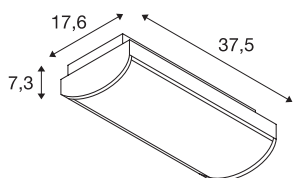

## TEKNISKE DATA

Art.nr.	240004
EL nummer	6603012
Antall ulike lysuttak	1
IP-kode	IP 65
Montering	Utenpåliggende montering
Montering detaljer	Tak,Vegg
Primær merkespenning	220-240V ~50/60Hz
Kapslingsgrad	II
Systemeffekt	5 W
Lysytelse	135 lm
Lysfargetemperatur	6000 Kelvin
Spredningsvinkel	110 °
Farge	hvit
CRI	70
LXXBXX-data	L70B50
Levetid	25000 h
Lysstyrkefordeling	symmetrisk
Lysåpning	direkte
Bredde	37.5 cm
Høyde	17.6 cm
Dybde	7.3 cm
Nettvekt	1.293 kg