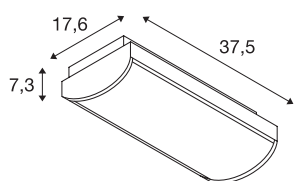

## P-LIGHT

plafondarmatuur, LED, 6000K, IP65, rechthoekig, wit, 6,5W

P-LIGHT is geschikt voor wand- en plafondmontage als noodverlichting. De veiligheidsarmaturen zijn uitgerust met twee ingebouwde Ni-Mh accu's, een automatische zelftest en een detectieafstand van 30m. De autonomie van het armatuur bedraagt drie uur. Het armatuur kan gebruikt worden met permanente schakeling/stand-by schakeling. Het armatuur wordt rechtstreeks aangesloten op 230V netspanning. De P-LIGHT reeks is in nog meer varianten beschikbaar.

## TECHNISCHE GEGEVENS

Art.nr.	240004
Aantal verschillende lichtopeningen	1
IP-code	IP 65
Montage	opbouw
Montagebeschrijving	plafond,wand
Primaire nominale spanning	220-240V ~50/60Hz
Beschermingsklasse	II
Wattage	5 W
Lumen	135 lm
Lichtkleurtemperatuur	6000 Kelvin
Stralingshoek	110 °
Kleur	wit
CRI	70
LXXBXX-gegevens	L70B50
Levensduur	25000 h
Lichtsterkteverdeling	symmetrisch
Lichtuitlaat	direct
Breedte	37.5 cm
Hoogte	17.6 cm
Diepte	7.3 cm
Nettogewicht	1.293 kg
Brutogewicht	1.438 kg