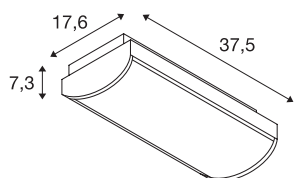

TECHNISCHE SPECIFICATIES

Art.nr.	240004
Aantal verschillende lichtopeningen	1
IP-code	IP 65
Montage	Opbouw
Montagebeschrijving	Plafond,Wand
Primaire nominale spanning	220-240V ~50/60Hz
Veiligheidsklasse	II
Wattage	5 W
Lumen	135 lm
Lichtkleurtemperatuur	6000 Kelvin
Stralingshoek	110 °
Kleur	wit
CRI	70
LXXBXX gegevens	L70B50
Levensduur	25000 h
Lichtsterkteverdeling	symmetrisch
Lichtval	direct
Breedte	37.5 cm
Hoogte	17.6 cm
Diepte	7.3 cm
Nettogewicht	1.293 kg
Brutogewicht	1.438 kg