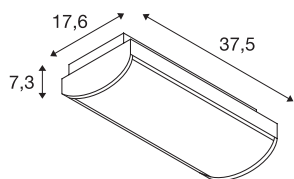

Технические характеристики

Тов. №	240004
Количество различных источников света	1
IP Code	IP 65
Сборка	Накладной
Детали сборки	Потолок, Стена
Номинальное первичное напряжение	220-240V ~50/60Hz
Класс защиты	II
Мощность	5 W
Световой поток	135 lm
Цветовая температура	6000 Kelvin
Половинный угол	110 °
Цвет	белый
CRI	70
LXXVXX Данные	L70B50
Срок службы	25000 h
Распределение силы света	симметричный
Световое отверстие	прямой
Ширина	37.5 cm
Высота	17.6 cm
Глубина	7.3 cm
Вес нетто	1.293 kg
вес брутто	1.438 kg