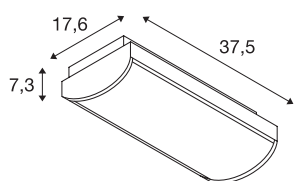

P-LIGHT

stropna nadgradna svetilka, LED, 6000 K, IP65, pravokotna, bela, 6,5W

P-LIGHT je mogoče uporabiti kot stensko ali stropno nadgradno svetilko. Primerna je kot zasilna razsvetljava. Varnostne svetilke z vgrajenima Ni-MH baterijama so opremljene s funkcijo samodejnega samopreverjanja in senzorjem z dometom 30 m. Zasilna svetilka ob vklopu deluje tri ure. Nastavite jo lahko, tako da sveti nepretrgoma ali ima vklopljeno stanje pripravljenosti. Prikluči se neposredno na omrežje z napetostjo 230 V. Na voljo so tudi druge različice linije P-LIGHT.

TEHNIČNI PODATKI

| | |
|----------------------------------|-------------------|
| Št. art. | 240004 |
| Število različnih svetlobnih rež | 1 |
| IP koda | IP 65 |
| Montaža | Nadgradnja |
| Podrobnosti montaže | Strop, Stena |
| Primarna nazivna napetost | 220-240V ~50/60Hz |
| Zaščitni razred | II |
| El. moč | 5 W |
| Lumini | 135 lm |
| Barvna temperatura | 6000 Kelvin |
| Kot sevanja | 110 ° |
| Barva | bela |
| CRI | 70 |
| LXXBXX podatki | L70B50 |
| Življenjska doba | 25000 h |
| Razporeditev svetilnosti | simetrična |
| Svetenje | neposredno |
| Širina | 37.5 cm |
| Višina | 17.6 cm |
| Globina | 7.3 cm |
| Neto teža | 1.293 kg |
| Bruto teža | 1.438 kg |