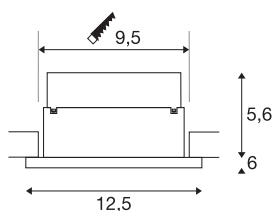

P-LIGHT

luminaria empotrada, led, 6000K, redonda, blanco, 5 W

P-LIGHT para su uso como iluminación de emergencia para el montaje de pared y de techo. Los dos cabezales rígidos están equipados con un led de 2 W cada uno. Las luminarias de seguridad están equipadas con dos baterías incorporadas de Ni-Mh y con función de autodiagnóstico. El tiempo de funcionamiento de emergencia de la luminaria es de tres horas. La luminaria puede utilizarse con conmutación continua/de reserva. La conexión eléctrica se realiza directamente a través de 230 V. Están disponibles otras variantes de la serie P-LIGHT.

Datos técnicos

Art. N.º	240006
Número de salidas de luz diferentes	1
Código IP	IP 20
Montaje	Empotrado
Detalles de montaje	Techo
Voltaje nominal primario	220-240V ~50Hz
Clase de protección	II
Potencia	5 W
Flujo luminoso	120 lm
Temperatura del color de la luz	6000 Kelvin
Semiángulo de dispersión	90 °
Color	blanco
IRC	70
Datos LXXBXX	L70B50
Vida útil	25000 h
Distribución de la intensidad luminosa	simétrica
Salida de la luz	Directa
Altura	6.2 cm
Diámetro	12.5 cm
Peso neto	0.41 kg
Peso bruto	0.477 kg
Forma de la estructura	ronda

Profundidad del montaje	7.5 cm
Diámetro de montaje	9.5 cm
Página BIG WHITE	420

Accesorios

240024	ACUMULADOR , para P-LIGHT, 7,2 V, 1000 mA
--------	--