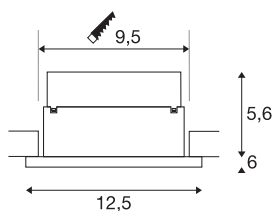

## OCCULDAS

innfelt lampe, LED, 6000K, rund, hvit, 5W

P-LIGHT til bruk som nødlys. Egnet til montering på vegg eller i tak. De to faste armaturhodene har hver sin LED på 2 W. Sikkerhetsbelysningen er utstyrt med to integrerte Ni-Mh-batterier og Auto Test-funksjon. Driftstiden til nødlyset er på tre timer. armaturet kan brukes som kontinuerlig belysning eller beredskapsbelysning. armaturet kobles direkte til 230 V nettspenning. Det finnes også andre varianter i P-LIGHT-serien.

## TEKNISKE DATA

Art.nr.	240006
EL nummer	6603013
Antall ulike lysuttak	1
IP-kode	IP 20
Montering	Innfelt montering
Montering detaljer	Tak
Primær merkespenning	220-240V ~50Hz
Kapslingsgrad	II
Systemeffekt	5 W
Lysytelse	120 lm
Lysfargetemperatur	6000 Kelvin
Spredningsvinkel	90 °
Farge	hvit
CRI	70
LXXBXX-data	L70B50
Levetid	25000 h
Lysstyrkefordeling	symmetrisk
Lysåpning	direkte
Høyde	6.2 cm
Diameter	12.5 cm
Nettvekt	0.41 kg
Bruttovekt	0.477 kg

Utsnittsforn	rund
Innfellingsdybde	7.5 cm
Innfellingsdiameter	9.5 cm