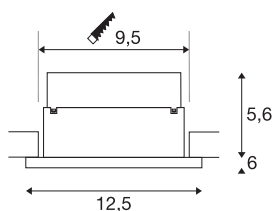

## TECHNISCHE GEGEVENS

Art.nr.	240006
Aantal verschillende lichtopeningen	1
IP-code	IP 20
Montage	inbouw
Montagebeschrijving	plafond
Primaire nominale spanning	220-240V ~50Hz
Beschermingsklasse	II
Wattage	5 W
Lumen	120 lm
Lichtkleurtemperatuur	6000 Kelvin
Stralingshoek	90 °
Kleur	wit
CRI	70
LXXBXX-gegevens	L70B50
Levensduur	25000 h
Lichtsterkteverdeling	symmetrisch
Lichtuitlaat	direct
Hoogte	6.2 cm
Diameter	12.5 cm
Nettogewicht	0.41 kg
Brutogewicht	0.477 kg
Uitsparingsvorm	rond

Inbouwdiepte	7.5 cm
Inbouwdiameter	9.5 cm