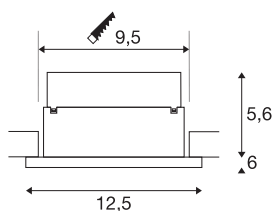

P-LIGHT

luminária de embutir, LED, 6000K, redonda, branco, 5W

P-LIGHT, para uso como iluminação de emergência e adequado para montagem na parede e no teto. As duas cabeças de iluminação rígidas estão respetivamente equipadas com um LED de 2W. As luminárias de segurança estão equipadas com duas pilhas recarregáveis de Ni-Mh e com função de autoteste. O tempo de operação de emergência da luminária é de três horas. As luminárias podem ser operadas em modo de funcionamento permanente ou não permanente. A ligação elétrica ocorre diretamente com 230V. Estão disponíveis outras versões da série P-LIGHT.

DADOS TÉCNICOS

Ref. n.º	240006
Número de diferentes saídas de luz	1
IP Code	IP 20
Montagem	Montagem de embutir
Pormenores da montagem	Teto
Tensão nominal primária	220-240V ~50Hz
Classe de proteção	II
Potência	5 W
Lúmen	120 lm
Temperatura de cor da luz	6000 Kelvin
Ângulo de feixe	90 °
Cor	branco
CRI	70
Dados LXXBXX	L70B50
Vida útil	25000 h
Distribuição da intensidade luminosa	simétrico
Saída de luz	direto
Altura	6.2 cm
Diâmetro	12.5 cm
Peso líquido	0.41 kg
Peso bruto	0.477 kg
Forma de recorte	redonda

Profundidade de montagem	7.5 cm
Diâmetro de montagem	9.5 cm
Página BIG WHITE	420

Acessórios

240024	ACUMULADOR , para P-LIGHT, 7,2V, 1000 mA
--------	---