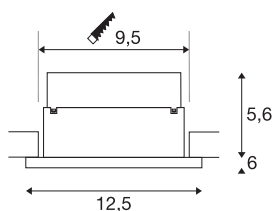

P-LIGHT

vgradna svetilka, LED, 6000K, okrogla, bela, 5W

P-LIGHT je mogoče montirati na steno ali strop. Primerna je kot zasilna razsvetljava. Dve nepremični glavi svetilke sta opremljeni z LED žarnicama z močjo po 2 W. Varnostni svetilki sta opremljeni z dvema vgrajenima Ni-MH baterijama s funkcijo samodejnega preverjanja. Zasilna svetilka ob vklopu deluje tri ure. Nastavite jo lahko, tako da sveti nepretrgoma ali ima vklopljeno stanje pripravljenosti. Prikluči se neposredno na omrežje z napetostjo 230 V. Na voljo so tudi druge različice linije P-LIGHT.

TEHNIČNI PODATKI

Št. art.	240006
Število različnih svetlobnih rež	1
IP koda	IP 20
Montaža	Vgradnja
Podrobnosti montaže	Strop
Primarna nazivna napetost	220-240V ~50Hz
Zaščitni razred	II
EI. moč	5 W
Lumini	120 lm
Barvna temperatura	6000 Kelvin
Kot sevanja	90 °
Barva	bela
CRI	70
LXXBXX podatki	L70B50
Življenjska doba	25000 h
Razporeditev svetilnosti	simetrična
Svetenje	neposredno
Višina	6.2 cm
Premer	12.5 cm
Neto teža	0.41 kg
Bruto teža	0.477 kg
Oblika izreza	okrogla

Globina vgradnje	7.5 cm
Premer vgradnje	9.5 cm

Dodatki

240024	AKUMULATOR , za P-LIGHT, 7,2 V, 1000 mA
--------	--