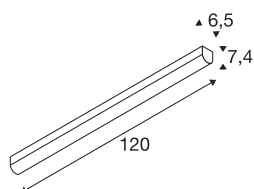

BENA

stropní svítidlo, LED, 3000K, bílé, d/š/v 120/6,5/7,4 cm

Nástěnné a stropní svítidlo BENA LED 120 je profesionální svítidlo pro povrchovou montáž. Uvnitř bílého rámečku se nachází jedna LED s 28 W, která zajišťuje potřebnou intenzitu světla. Díky funkčnímu světlu je svítidlo ideální pro moderní zařízení a volitelně je k dispozici v barvě studená a teplá bílá. Díky zabudovanému ovladači LED je nástěnné a stropní svítidlo BENA LED 120 připraveno k přímému připojení k síťovému napětí 230 V.

TECHNICKÁ DATA

Č. výrobku	631337
Montáž	Nástavba
Podrobnosti montáže	Strop, Stěna
Primární jmenovité napětí	220-240V ~50/60Hz
Sekundární proud / napětí	700 mA
Třída ochrany	I
Příkon	28 W
Minimální teplota prostředí	-20 °C
Maximální teplota prostředí	40 °C
Stroboskopický efekt (SVM)	0.01
Lumen	3800 lm
Teplota barvy světla	3000 Kelvin
Úhel záření	120 °
Barva	bílá
CRI	80
Data LXXBXX	L70B50
Životnost	50000 h
Výstup světla	přímé
Délka	120 cm
Šířka	6.5 cm
Výška	7.4 cm
Hmotnost netto	1.898 kg

Světelného Zdroje

916391		Celková hmotnost	2.154 kg
		BIG WHITE strana	433