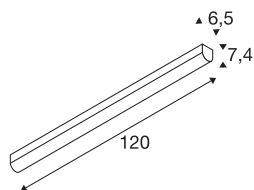

BENA 120

Deckenleuchte, LED, 3000K, weiß, L/B/H 120/6,5/7,4 cm

Die BENA LED 120 Wand- und Deckenleuchte ist eine professionelle Leuchte für die Aufbaumontage. Innerhalb des weißen Rahmens befindet sich eine LED mit jeweils 28 Watt und sorgt für die nötige Beleuchtungsstärke. Durch ihr funktionales Licht ist die Leuchte ideal für moderne Einrichtungen und ist wahlweise in kalt- und warmweiß verfügbar. Dank des bereits eingebauten LED Treibers ist die BENA LED 120 Wand- und Deckenleuchte fertig für den direkten Anschluss an 230V Netzspannung.

TECHNISCHE DATEN

Art. Nr.	631337
Montage	Aufbau
Montagedetails	Decke,Wand
Primäre Nennspannung	220-240V ~50/60Hz
Sekundär Strom / Spannung	700 mA
Schutzklasse	I
Wattage	28 W
minimale Umgebungstemperatur	-20 °C
maximale Umgebungstemperatur	40 °C
Stroboskop-Effekt (SVM)	0.01
Lumen	3800 lm
Lichtfarbtemperatur	3000 Kelvin
Abstrahlwinkel	120 °
Farbe	weiß
CRI	80
LXXBXX Daten	L70B50
Lebensdauer	50000 h
Länge	120 cm
Breite	6.5 cm
Höhe	7.4 cm
Nettogewicht	1.898 kg
Bruttogewicht	2.154 kg