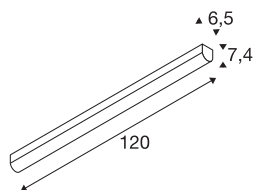

BENA 120

Deckenleuchte, LED, 3000K, weiß, L/B/H 120/6,5/7,4 cm

Die BENA LED 120 Wand- und Deckenleuchte ist eine professionelle Leuchte für die Aufbaumontage. Innerhalb des weißen Rahmens befindet sich eine LED mit jeweils 28 Watt und sorgt für die nötige Beleuchtungsstärke. Durch ihr funktionales Licht ist die Leuchte ideal für moderne Einrichtungen und ist wahlweise in kalt- und warmweiß verfügbar. Dank des bereits eingebauten LED Treibers ist die BENA LED 120 Wand- und Deckenleuchte fertig für den direkten Anschluss an 230V Netzspannung.

TECHNISCHE DATEN

Art. Nr.	631337
Montage	Aufbau
Montagedetails	Decke, Wand
Primäre Nennspannung	220-240V ~50/60Hz
Sekundär Strom / Spannung	700 mA
Schutzklasse	I
Wattage	28 W
minimale Umgebungstemperatur	-20 °C
maximale Umgebungstemperatur	40 °C
Stroboskop-Effekt (SVM)	0.01
Lumen	3800 lm
Lichtfarbtemperatur	3000 Kelvin
Abstrahlwinkel	120 °
Farbe	weiß
CRI	80
LXXBXX Daten	L70B50
Lebensdauer	50000 h
Länge	120 cm
Breite	6.5 cm
Höhe	7.4 cm
Nettogewicht	1.898 kg
Bruttogewicht	2.154 kg