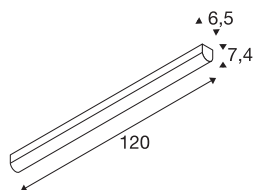

BENA 120

applique et plafonnier intérieur, blanc, LED, 28W, 3000K

L'applique et plafonnier BENA LED 120 est un modèle professionnel destiné à un montage en saillie. Le cadre blanc contient une LED de 28 Watt qui assure l'intensité d'éclairage nécessaire. L'aspect fonctionnel de ce luminaire le rend idéal pour les décorations modernes et il est disponible avec lumière band froid ou blanc chaud. Grâce à l'alimentation LED intégrée, l'applique et plafonnier BENA LED 120 est prêt pour le raccordement direct à la tension secteur 230V.

INFORMATIONS TECHNIQUES

Réf.	631337
Montage	En saillie
Détails de montage	Plafond, Applique
Tension nominale primaire	220-240V ~50/60Hz
Courant / tension secondaire	700 mA
Classe de protection	I
Puissance en watts	28 W
Température ambiante minimale	-20 °C
Température ambiante maximale	40 °C
Effet stroboscopique (SVM)	0.01
Lumen	3800 lm
Température de couleur	3000 Kelvin
Angle de rayonnement	120 °
Coloris	blanc
IRC	80
Données LXXBXX	L70B50
Durée de vie	50000 h
Sortie lumineuse	directement
Longueur	120 cm
Largeur	6.5 cm
Hauteur	7.4 cm
Poids net	1.898 kg

Source Lumineuse

916391		Poids brut	2.154 kg
		Page du BIG WHITE	433