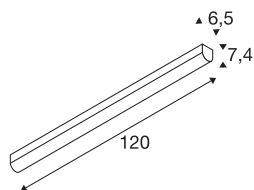

BENA

lampada a plafone, LED, 3000K, bianco, L/La/H
120/6,5/7,4 cm

BENA LED 120, lampada a parete/plafone, è una lampada professionale adatta a diversi tipi di applicazione. All'interno del telaio bianco si trova un LED da 28 Watt, che garantisce la potenza necessaria per l'illuminazione. Grazie alla luce funzionale, la lampada è l'ideale per gli arredamenti moderni ed è disponibile in bianco freddo e caldo. Grazie al driver LED già integrato, la lampada a parete/plafone BENA LED 120 è pronta per il collegamento diretto alla rete elettrica da 230 V.

DATI TECNICI

Articolo	631337
Montaggio	Superficie
Dettagli di montaggio	Soffitto,Parete
Tensione nominale primaria	220-240V ~50/60Hz
Corrente / tensione secondaria	700 mA
Classe isolamento	I
Wattaggio	28 W
Temperatura ambiente minima	-20 °C
Temperatura ambiente massima	40 °C
Effetto stroboscopico (SVM)	0.01
Lumen	3800 lm
Temperatura colore	3000 Kelvin
Angolo di emissione	120 °
Colore	bianco
CRI	80
Dati LXXBXX	L70B50
Durata	50000 h
Emissione	diretto
Lunghezza	120 cm
Larghezza	6.5 cm
Altezza	7.4 cm
Peso netto	1.898 kg

Sorgente Luminosa

916391		Peso lordo	2.154 kg
		BIG WHITE pagina	433