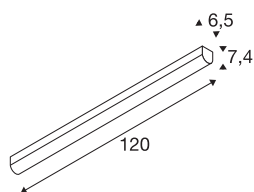

BENA

plafondarmatuur, led, 3000K, wit, L/B/H 120/6,5/7,4 cm

De BENA LED 120-wand- en plafondarmatuur is een professionele armatuur voor opbouwmontage. Binnen het witte frame bevindt zich een led van 28 watt die zorgt voor de benodigde lichtsterkte. Door het functionele licht is de armatuur perfect geschikt voor moderne interieurs. Gekozen kan worden uit koud- of warmwit licht. Dankzij de ingebouwde led driver is de BENA LED 120 wand- en plafondarmatuur klaar voor rechtstreekse aansluiting op 230 V netspanning.

TECHNISCHE SPECIFICATIES

Art.nr.	631337
Montage	Opbouw
Montagebeschrijving	Plafond,Wand
Primaire nominale spanning	220-240V ~50/60Hz
Secundaire stroom / spanning	700 mA
Veiligheidsklasse	I
Wattage	28 W
minimale omgevingstemperatuur	-20 °C
maximale omgevingstemperatuur	40 °C
Stroboscopisch effect (SVM)	0.01
Lumen	3800 lm
Lichtkleurtemperatuur	3000 Kelvin
Stralingshoek	120 °
Kleur	wit
CRI	80
LXXBXX gegevens	L70B50
Levensduur	50000 h
Lichtval	direct
Lengte	120 cm
Breedte	6.5 cm
Hoogte	7.4 cm
Nettogewicht	1.898 kg

Lichtbron

916391		Brutogewicht	2.154 kg
		BIG WHITE pagina	433