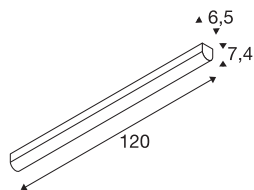

BENA

потолочный светильник, светодиодный, 3000 К, белый, Д/Ш/В 120/6,5/7,4 см

Настенный и потолочный светильник BENA LED 120 – это профессиональный осветительный прибор для накладного монтажа. Внутри белой рамки установлен светодиод мощностью 28 Вт, который обеспечивает необходимый уровень освещенности. Благодаря функциональному освещению светильник идеально подходит для современной мебели и доступен с холодным или теплым белым цветом свечения. Настенный и потолочный светильник BENA LED 120 оснащен установленным светодиодным драйвером и предназначен для прямого подключения к сети напряжением 230 В.

Технические характеристики

Тов. №	631337
Сборка	Накладной
Детали сборки	Потолок, Стена
Номинальное первичное напряжение	220-240V ~50/60Hz
Вторичный ток / напряжение	700 mA
Класс защиты	I
Мощность	28 W
Минимальная температура окружающей среды	-20 °C
Максимальная температура окружающей среды	40 °C
Стробоскопический эффект (SVM)	0.01
Световой поток	3800 lm
Цветовая температура	3000 Kelvin
Половинный угол	120 °
Цвет	белый
CRI	80
LXXVXX Данные	L70B50
Срок службы	50000 h
Световое отверстие	прямой
Длина	120 cm
Ширина	6.5 cm
Высота	7.4 cm

Источник света

916391	
--------	---

Вес нетто	1.898 kg
вес брутто	2.154 kg
BIG WHITE Seite	433