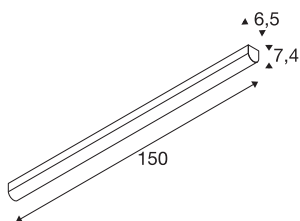

BENA 150

applique et plafonnier intérieur, blanc, LED, 38W, 3000K

L'applique et plafonnier BENA LED 150 est un modèle professionnel destiné à un montage en saillie. Le cadre blanc contient une LED de 38 Watt qui assure l'intensité d'éclairage nécessaire. L'aspect fonctionnel de ce luminaire le rend idéal pour les décorations modernes et il est disponible avec lumière band froid ou blanc chaud. Grâce à l'alimentation LED intégrée, l'applique et plafonnier BENA LED 150 est prêt pour le raccordement direct à la tension secteur 230V.

INFORMATIONS TECHNIQUES

Réf. :	631339
Tension nominale primaire	220-240V ~50/60Hz mA/V
Courant secondaire / tension secondaire	700mA
Longueur	150 cm
Largeur	6.5 cm
Hauteur	7.4 cm
Poids net	2.393 kg
Poids brut	2.68 kg
Classe de protection	I
Montage	En saillie
Détails de montage	Plafond, Applique
Puissance en watts	36 W
Lumen	5000 lm
Température de couleur	3000 Kelvin
Angle de rayonnement	120 °
Coloris	blanc
IRC	80
Données LXXBXX	L70B50
Durée de vie	50000 h
Température ambiante minimale	-20 °C
Température ambiante maximale	40 °C
Page du BIG WHITE	339