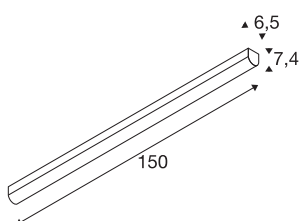

BENA

takarmatur, LED, 3000 K, hvit, L/B/H 150/6, 5/7, 4 cm

BENA LED 150 vegg- og takarmatur er en profesjonell armatur for utenpåliggende montering. Inne i den hvite rammen befinner det seg en LED på 38 watt som gir effektivt lys. Den praktiske armaturet passer perfekt i moderne interiør og finnes med kaldt- eller varmhvit lys. Den integrerte LED-Driveren gjør at BENA LED 150 vegg- og takarmatur kan kobles direkte til 230 V nettspenning.

TEKNISKE DATA

Art.nr.	631339
EL nummer	3311539
Montering	Utenpåliggende montering
Montering detaljer	Tak, Vegg
Primær merkespenning	220-240V ~50/60Hz
Sekundær strøm / spenning	700 mA
Kapslingsgrad	I
Systemeffekt	36 W
Minimal omgivelsestemperatur	-20 °C
Maksimal omgivelsestemperatur	40 °C
Strobeeffekt (SVM)	0.01
Lysytelse	5000 lm
Lysfargetemperatur	3000 Kelvin
Spredningsvinkel	120 °
Farge	hvit
CRI	80
LXXBXX-data	L70B50
Levetid	50000 h
Lysåpning	direkte
Lengde	150 cm
Bredde	6.5 cm
Høyde	7.4 cm

Lyskilde

916600		Nettovekt	2.393 kg
		Bruttovekt	2.68 kg
		BIG WHITE side	433