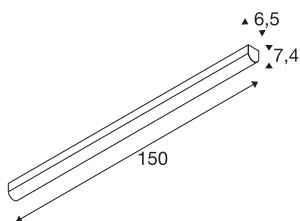

BENA

plafondarmatuur, led, 3000K, wit, L/B/H 150/6,5/7,4 cm

De BENA LED 150-wand- en plafondarmatuur is een professionele armatuur voor opbouwmontage. Binnen het witte frame bevindt zich een led van 38 watt die zorgt voor de benodigde lichtsterkte. Door het functionele licht is de armatuur perfect geschikt voor moderne interieurs. Gekozen kan worden uit koud- of warmwit licht. Dankzij de ingebouwde led driver is de BENA LED 150 wand- en plafondarmatuur klaar voor rechtstreekse aansluiting op 230 V netspanning.

TECHNISCHE SPECIFICATIES

Art.nr.	631339
Montage	Opbouw
Montagebeschrijving	Plafond,Wand
Primaire nominale spanning	220-240V ~50/60Hz
Secundaire stroom / spanning	700 mA
Veiligheidsklasse	I
Wattage	36 W
minimale omgevingstemperatuur	-20 °C
maximale omgevingstemperatuur	40 °C
Stroboscopisch effect (SVM)	0.01
Lumen	5000 lm
Lichtkleurtemperatuur	3000 Kelvin
Stralingshoek	120 °
Kleur	wit
CRI	80
LXXBXX gegevens	L70B50
Levensduur	50000 h
Lichtval	direct
Lengte	150 cm
Breedte	6.5 cm
Hoogte	7.4 cm
Nettogewicht	2.393 kg

Lichtbron

916600		Brutogewicht	2.68 kg
		BIG WHITE pagina	433