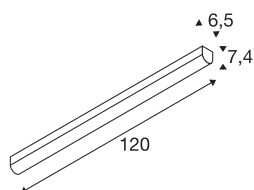

## BENA

Luminaria de techo, LED, 4000K, blanco, lar./an./al.  
120/6,5/7,4 cm

La luminaria de pared y techo BENA LED 120 es una luminaria profesional para el montaje en superficie. En el interior del marco blanco se encuentra una luz LED de 28 vatios que proporciona la intensidad luminosa necesaria. Debido a su luz funcional, la luminaria es ideal para instalaciones modernas y está disponible en blanco frío y blanco cálido. Gracias al controlador LED incorporado, la luminaria de pared y techo BENA LED 120 se puede conectar directamente a una tensión eléctrica de 230 V.

## Datos técnicos

Art. N.º	631347
Montaje	Superficie
Detalles de montaje	Techo,Pared
Voltaje nominal primario	220-240V ~50/60Hz
Corriente eléctrica / Tensión secundaria	700 mA
Clase de protección	I
Potencia	28 W
Temperatura ambiente mínima	-20 °C
Temperatura ambiente máxima	40 °C
Efecto estroboscópico (SVM)	0.01
Flujo luminoso	4000 lm
Temperatura del color de la luz	4000 Kelvin
Semiángulo de dispersión	120 °
Color	blanco
IRC	80
Datos LXXBXX	L70B50
Vida útil	50000 h
Salida de la luz	directamente
Longitud	120 cm
Anchura	6.5 cm
Altura	7.4 cm
Peso neto	1.963 kg

## Fuente de luz

916458		<b>Peso bruto</b>	2.226 kg
		<b>Página BIG WHITE</b>	339