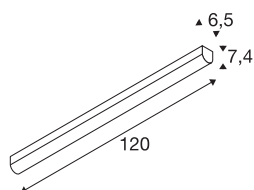

Plafonnier BENA

LED, 4000K, blanc, L/I/H 120/6,5/7,4 cm

Les appliques et plafonniers BENA LED 120 sont des lampes professionnelles pour le montage apparent. A l'intérieur du cadre blanc se trouve une LED de 28 W qui garantit l'intensité lumineuse requise. Grâce à son éclairage fonctionnel, cette lampe disponible en blanc froid et blanc chaud est idéale pour les intérieurs modernes. Grâce au driver LED incorporé, les appliques et plafonniers BENA LED 120 peuvent directement être branchés au réseau 230 V.

INFORMATIONS TECHNIQUES

| | |
|------------------------------|-------------------|
| N° art. | 631347 |
| Montage | Apparent |
| Infos de montage | Plafond, Mur |
| Tension nominale primaire | 220-240V ~50/60Hz |
| Courant / tension secondaire | 700 mA |
| Indice de protection | I |
| Wattage | 28 W |
| Température ambiante min. | -20 °C |
| Température ambiante max. | 40 °C |
| Effet stroboscopique (SVM) | 0.01 |
| Lumen | 4000 lm |
| Température de couleur | 4000 Kelvin |
| Angle faisceau | 120 ° |
| Coloris | blanc |
| CRI | 80 |
| Caractéristiques LXXBXX | L70B50 |
| Durée de vie | 50000 h |
| Faisceau lumineux | directement |
| Longueur | 120 cm |
| Largeur | 6.5 cm |
| Hauteur | 7.4 cm |
| Poids net | 1.963 kg |

Source Lumineuse

| | | | |
|--------|-----------------------------------------------------------------------------------|-------------------|----------|
| 916458 |  | Poids brut | 2.226 kg |
|--------|-----------------------------------------------------------------------------------|-------------------|----------|