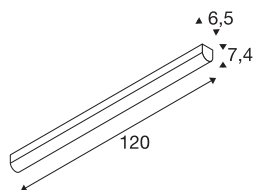

## BENA 120

applique et plafonnier intérieur, blanc, LED, 28W, 4000K

L'applique et plafonnier BENA LED 120 est un modèle professionnel destiné à un montage en saillie. Le cadre blanc contient une LED de 28 Watt qui assure l'intensité d'éclairage nécessaire. L'aspect fonctionnel de ce luminaire le rend idéal pour les décorations modernes et il est disponible avec lumière band froid ou blanc chaud. Grâce à l'alimentation LED intégrée, l'applique et plafonnier BENA LED 120 est prêt pour le raccordement direct à la tension secteur 230V.

## INFORMATIONS TECHNIQUES

Réf.	631347
Montage	En saillie
Détails de montage	Plafond, Applique
Tension nominale primaire	220-240V ~50/60Hz
Courant / tension secondaire	700 mA
Classe de protection	I
Puissance en watts	28 W
Température ambiante minimale	-20 °C
Température ambiante maximale	40 °C
Effet stroboscopique (SVM)	0.01
Lumen	4000 lm
Température de couleur	4000 Kelvin
Angle de rayonnement	120 °
Coloris	blanc
IRC	80
Données LXXBXX	L70B50
Durée de vie	50000 h
Sortie lumineuse	directement
Longueur	120 cm
Largeur	6.5 cm
Hauteur	7.4 cm
Poids net	1.963 kg

## Source Lumineuse

916458		<b>Poids brut</b>	2.226 kg
--------	---	-------------------	----------