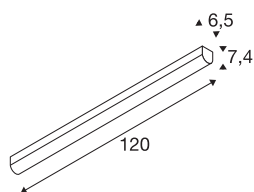

BENA

lampada a plafone, LED, 4000K, bianco, L/La/H
120/6,5/7,4 cm

BENA LED 120, lampada a parete/plafone, è una lampada professionale adatta a diversi tipi di applicazione. All'interno del telaio bianco si trova un LED da 28 Watt, che garantisce la potenza necessaria per l'illuminazione. Grazie alla luce funzionale, la lampada è l'ideale per gli arredamenti moderni ed è disponibile in bianco freddo e caldo. Grazie al driver LED già integrato, la lampada a parete/plafone BENA LED 120 è pronta per il collegamento diretto alla rete elettrica da 230 V.

DATI TECNICI

Articolo	631347
Montaggio	Superficie
Dettagli di montaggio	Soffitto, Parete
Tensione nominale primaria	220-240V ~50/60Hz
Corrente / tensione secondaria	700 mA
Classe isolamento	I
Wattaggio	28 W
Temperatura ambiente minima	-20 °C
Temperatura ambiente massima	40 °C
Effetto stroboscopico (SVM)	0.01
Lumen	4000 lm
Temperatura colore	4000 Kelvin
Angolo di emissione	120 °
Colore	bianco
CRI	80
Dati LXXBXX	L70B50
Durata	50000 h
Emissione	diretto
Lunghezza	120 cm
Larghezza	6.5 cm
Altezza	7.4 cm
Peso netto	1.963 kg

Sorgente Luminosa

916458	
--------	---

Peso lordo	2.226 kg
BIG WHITE pagina	339