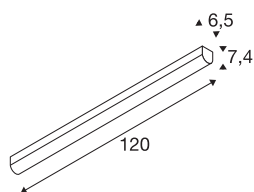

BENA

lampada a plafone, LED, 4000K, bianco, L/La/H
120/6,5/7,4 cm

BENA LED 120, lampada a parete/plafone, è una lampada professionale adatta a diversi tipi di applicazione. All'interno del telaio bianco si trova un LED da 28 Watt, che garantisce la potenza necessaria per l'illuminazione. Grazie alla luce funzionale, la lampada è l'ideale per gli arredi moderni ed è disponibile in bianco freddo e caldo. Grazie al driver LED già integrato, la lampada a parete/plafone BENA LED 120 è pronta per il collegamento diretto alla rete elettrica da 230 V.

DATI TECNICI

Articolo	631347
Montaggio	Superficie
Dettagli di montaggio	Soffitto, Parete
Tensione nominale primaria	220-240V ~50/60Hz
Corrente / tensione secondaria	700 mA
Classe isolamento	I
Wattaggio	28 W
Temperatura ambiente minima	-20 °C
Temperatura ambiente massima	40 °C
Effetto stroboscopico (SVM)	0.01
Lumen	4000 lm
Temperatura colore	4000 Kelvin
Angolo di emissione	120 °
Colore	bianco
CRI	80
Dati LXXBXX	L70B50
Durata	50000 h
Emissione	diretto
Lunghezza	120 cm
Larghezza	6.5 cm
Altezza	7.4 cm
Peso netto	1.963 kg

Sorgente Luminosa

916458		Peso lordo	2.226 kg
--------	-----------------------------------------------------------------------------------	-------------------	----------