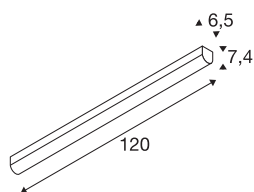

## BENA

plafondarmatuur, led, 4000K, wit, L/B/H 120/6,5/7,4 cm

De BENA LED 120-wand- en plafondarmatuur is een professionele armatuur voor opbouwmontage. Binnen het witte frame bevindt zich een led van 28 watt die zorgt voor de benodigde lichtsterkte. Door het functionele licht is de armatuur perfect geschikt voor moderne interieurs. Gekozen kan worden uit koud- of warmwit licht. Dankzij de ingebouwde led driver is de BENA LED 120 wand- en plafondarmatuur klaar voor rechtstreekse aansluiting op 230 V netspanning.

## TECHNISCHE SPECIFICATIES

Art.nr.	631347
Montage	Opbouw
Montagebeschrijving	Plafond,Wand
Primaire nominale spanning	220-240V ~50/60Hz
Secundaire stroom / spanning	700 mA
Veiligheidsklasse	I
Wattage	28 W
minimale omgevingstemperatuur	-20 °C
maximale omgevingstemperatuur	40 °C
Stroboscopisch effect (SVM)	0.01
Lumen	4000 lm
Lichtkleurtemperatuur	4000 Kelvin
Stralingshoek	120 °
Kleur	wit
CRI	80
LXXBXX gegevens	L70B50
Levensduur	50000 h
Lichtval	direct
Lengte	120 cm
Breedte	6.5 cm
Hoogte	7.4 cm
Nettogewicht	1.963 kg