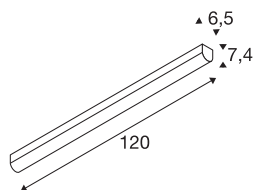

BENA

lampa sufitowa, LED, 4000K, biała, D/S/W 120/6,5/7,4 cm

Lampa ścienna i sufitowa BENA LED 120 to profesjonalna lampa do montażu natynkowego. W białej ramie znajduje się dioda LED o mocy 28 W każda, co zapewnia wymagane natężenie oświetlenia. Funkcjonalne światło sprawia, że lampa idealnie nadaje się do nowoczesnych aranżacji. Produkt dostępny w zimnej i ciepłej bieli. Dzięki wbudowanemu zasilaczowi LED lampa ścienna i sufitowa BENA LED 120 jest gotowa do bezpośredniego podłączenia do napięcia sieciowego 230 V.

DANE TECHNICZNE

Nr artykułu	631347
Montaż	Wersja natynkowa
Szczegóły dotyczące montażu	Wersja sufitowa, Wersja ścienna
Pierwotne napięcie znamionowe	220-240V ~50/60Hz
Prąd / napięcie wtórny	700 mA
Klasy ochrony	I
Wydajność	28 W
Temperatura otoczenia	-20 °C
Temperatura otoczenia	40 °C
Efekt stroboskopowy (SVM)	0.01
Strumień świetlny	4000 lm
Temperatura barwy światła	4000 Kelvin
Kąt połowiczny rozpraszania	120 °
Kolor	biały
CRI	80
Dane LXXBXX	L70B50
Okres użytkowania	50000 h
Emisja światła	Bezpośredni
Długość	120 cm
Szerokość	6.5 cm
Wysokość	7.4 cm
Waga netto	1.963 kg