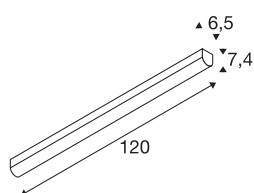

BENA

luminária de teto, LED, 4000K, branco, C/L/A
120/6,5/7,4 cm,4 cm

A luminária de parede e de teto BENA LED 120 é uma luminária profissional para a montagem de superfície. No interior da armação branca encontra-se um LED com 28 W cada, garantindo a luminosidade necessária. Através da sua iluminação funcional, a lâmpada é ideal para instalações modernas e está opcionalmente disponível em branco quente e frio. Graças à unidade de alimentação LED já incorporada, a luminária de parede e de teto BENA LED 120 está preparada para ligação direta a uma tensão de rede de 230V.

DADOS TÉCNICOS

Ref. n.º	631347
Montagem	Montagem à superfície
Pormenores da montagem	Teto,Parede
Tensão nominal primária	220-240V ~50/60Hz
Corrente / Tensão secundária	700 mA
Classe de proteção	I
Potência	28 W
temperatura ambiente mínima	-20 °C
temperatura ambiente máxima	40 °C
Efeito estroboscópico (SVM)	0.01
Lúmen	4000 lm
Temperatura de cor da luz	4000 Kelvin
Ângulo de feixe	120 °
Cor	branco
CRI	80
Dados LXXBXX	L70B50
Vida útil	50000 h
Saída de luz	direto
Comprimento	120 cm
Largura	6.5 cm
Altura	7.4 cm
Peso líquido	1.963 kg

Fonte de luz

916458		Peso bruto	2.226 kg
		Página BIG WHITE	339