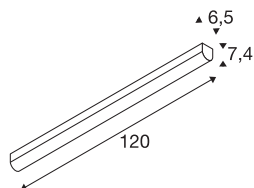

BENA

потолочный светильник, светодиодный, 4000 К, белый, Д/Ш/В 120/6,5/7,4 см

Настенный и потолочный светильник BENA LED 120 – это профессиональный осветительный прибор для накладного монтажа. Внутри белой рамки установлен светодиод мощностью 28 Вт, который обеспечивает необходимый уровень освещенности. Благодаря функциональному освещению светильник идеально подходит для современной мебели и доступен с холодным или теплым белым цветом свечения. Настенный и потолочный светильник BENA LED 120 оснащен установленным светодиодным драйвером и предназначен для прямого подключения к сети напряжением 230 В.

Технические характеристики

Тов. №	631347
Сборка	Накладной
Детали сборки	Потолок, Стена
Номинальное первичное напряжение	220-240V ~50/60Hz
Вторичный ток / напряжение	700 mA
Класс защиты	I
Мощность	28 W
Минимальная температура окружающей среды	-20 °C
Максимальная температура окружающей среды	40 °C
Стробоскопический эффект (SVM)	0.01
Световой поток	4000 lm
Цветовая температура	4000 Kelvin
Половинный угол	120 °
Цвет	белый
CRI	80
LXXVXX Данные	L70B50
Срок службы	50000 h
Световое отверстие	прямой
Длина	120 cm
Ширина	6.5 cm
Высота	7.4 cm