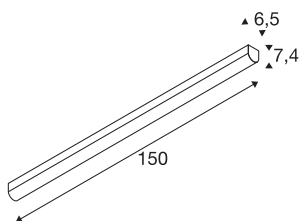

BENA

stropní svítidlo, LED, 4000K, bílé, d/š/v 150/6,5/7,4 cm

Nástěnné a stropní svítidlo BENA LED 150 je profesionální svítidlo pro povrchovou montáž. Uvnitř bílého rámečku se nachází jedna LED s 38 W, která zajišťuje potřebnou intenzitu světla. Díky funkčnímu světlu je svítidlo ideální pro moderní zařízení a volitelně je k dispozici v barvě studená a teplá bílá. Díky zabudovanému ovladači LED je nástěnné a stropní svítidlo BENA LED 150 připraveno k přímému připojení k síťovému napětí 230 V.

TECHNICKÁ DATA

Č. výrobku	631349
Montáž	Nástavba
Podrobnosti montáže	Strop, Stěna
Primární jmenovité napětí	220-240V ~50/60Hz
Sekundární proud / napětí	700 mA
Třída ochrany	I
Příkon	36 W
Minimální teplota prostředí	-20 °C
Maximální teplota prostředí	40 °C
Stroboskopický efekt (SVM)	0.01
Lumen	5400 lm
Teplota barvy světla	4000 Kelvin
Úhel záření	120 °
Barva	bílá
CRI	80
Data LXXBXX	L70B50
Životnost	50000 h
Výstup světla	přímé
Délka	150 cm
Šířka	6.5 cm
Výška	7.4 cm
Hmotnost netto	2.329 kg

Světelného Zdroje

916368		Celková hmotnost	2.61 kg
--------	---	------------------	---------