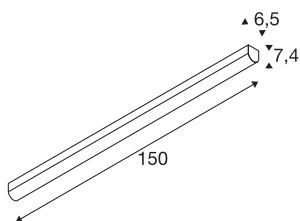

BENA

Luminaria de techo, LED, 4000K, blanco, lar./an./al. 150/6,5/7,4 cm

La luminaria de pared y techo BENA LED 150 es una luminaria profesional para el montaje en superficie. En el interior del marco blanco se encuentra una luz LED de 38 vatios que proporciona la intensidad luminosa necesaria. Debido a su luz funcional, la luminaria es ideal para instalaciones modernas y está disponible en blanco frío y blanco cálido. Gracias al controlador LED incorporado, la luminaria de pared y techo BENA LED 150 se puede conectar directamente a una tensión eléctrica de 230 V.

Datos técnicos

Art. N.º	631349
Montaje	Superficie
Detalles de montaje	Techo,Pared
Voltaje nominal primario	220-240V ~50/60Hz
Corriente eléctrica / Tensión secundaria	700 mA
Clase de protección	I
Potencia	36 W
Temperatura ambiente mínima	-20 °C
Temperatura ambiente máxima	40 °C
Efecto estroboscópico (SVM)	0.01
Flujo luminoso	5400 lm
Temperatura del color de la luz	4000 Kelvin
Semiángulo de dispersión	120 °
Color	blanco
IRC	80
Datos LXXBXX	L70B50
Vida útil	50000 h
Salida de la luz	directamente
Longitud	150 cm
Anchura	6.5 cm
Altura	7.4 cm
Peso neto	2.329 kg

Fuente de luz

916368		Peso bruto	2.61 kg
		Página BIG WHITE	339