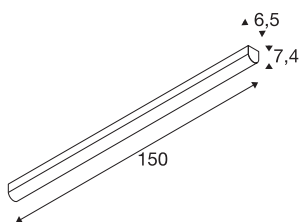

Plafonnier BENA

LED, 4000K, blanc, L/I/H 150/6,5/7,4 cm

Les appliques et plafonniers BENA LED 150 sont des lampes professionnelles pour le montage apparent. A l'intérieur du cadre blanc se trouve une LED de 38 W qui garantit l'intensité lumineuse requise. Grâce à son éclairage fonctionnel, cette lampe disponible en blanc froid et blanc chaud est idéale pour les intérieurs modernes. Grâce au driver LED incorporé, les appliques et plafonniers BENA LED 150 peuvent directement être branchés au réseau 230 V.

INFORMATIONS TECHNIQUES

N° art.	631349
Montage	Apparent
Infos de montage	Plafond, Mur
Tension nominale primaire	220-240V ~50/60Hz
Courant / tension secondaire	700 mA
Indice de protection	I
Wattage	36 W
Température ambiante min.	-20 °C
Température ambiante max.	40 °C
Effet stroboscopique (SVM)	0.01
Lumen	5400 lm
Température de couleur	4000 Kelvin
Angle faisceau	120 °
Coloris	blanc
CRI	80
Caractéristiques LXXBXX	L70B50
Durée de vie	50000 h
Faisceau lumineux	directement
Longueur	150 cm
Largeur	6.5 cm
Hauteur	7.4 cm
Poids net	2.329 kg

Source Lumineuse

916368		Poids brut	2.61 kg
--------	---	-------------------	---------