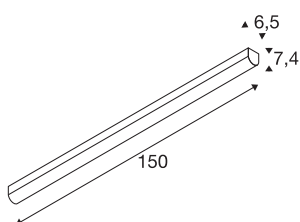

BENA 150

applique et plafonnier intérieur, blanc, LED, 38W, 4000K

L'applique et plafonnier BENA LED 150 est un modèle professionnel destiné à un montage en saillie. Le cadre blanc contient une LED de 38 Watt qui assure l'intensité d'éclairage nécessaire. L'aspect fonctionnel de ce luminaire le rend idéal pour les décorations modernes et il est disponible avec lumière band froid ou blanc chaud. Grâce à l'alimentation LED intégrée, l'applique et plafonnier BENA LED 150 est prêt pour le raccordement direct à la tension secteur 230V.

INFORMATIONS TECHNIQUES

Réf.	631349
Montage	En saillie
Détails de montage	Plafond, Applique
Tension nominale primaire	220-240V ~50/60Hz
Courant / tension secondaire	700 mA
Classe de protection	I
Puissance en watts	36 W
Température ambiante minimale	-20 °C
Température ambiante maximale	40 °C
Effet stroboscopique (SVM)	0.01
Lumen	5400 lm
Température de couleur	4000 Kelvin
Angle de rayonnement	120 °
Coloris	blanc
IRC	80
Données LXXBXX	L70B50
Durée de vie	50000 h
Sortie lumineuse	directement
Longueur	150 cm
Largeur	6.5 cm
Hauteur	7.4 cm
Poids net	2.329 kg

Source Lumineuse

916368		Poids brut	2.61 kg
--------	---	------------	---------