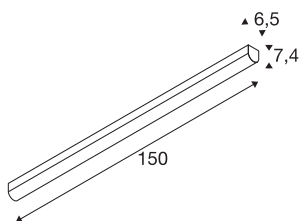

BENA 150

applique et plafonnier intérieur, blanc, LED, 38W, 4000K

L'applique et plafonnier BENA LED 150 est un modèle professionnel destiné à un montage en saillie. Le cadre blanc contient une LED de 38 Watt qui assure l'intensité d'éclairage nécessaire. L'aspect fonctionnel de ce luminaire le rend idéal pour les décorations modernes et il est disponible avec lumière band froid ou blanc chaud. Grâce à l'alimentation LED intégrée, l'applique et plafonnier BENA LED 150 est prêt pour le raccordement direct à la tension secteur 230V.

INFORMATIONS TECHNIQUES

Réf.	631349
Montage	En saillie
Détails de montage	Plafond, Applique
Tension nominale primaire	220-240V ~50/60Hz
Courant / tension secondaire	700 mA
Classe de protection	I
Puissance en watts	36 W
Température ambiante minimale	-20 °C
Température ambiante maximale	40 °C
Effet stroboscopique (SVM)	0.01
Lumen	5400 lm
Température de couleur	4000 Kelvin
Angle de rayonnement	120 °
Coloris	blanc
IRC	80
Données LXXBXX	L70B50
Durée de vie	50000 h
Sortie lumineuse	directement
Longueur	150 cm
Largeur	6.5 cm
Hauteur	7.4 cm
Poids net	2.329 kg

Source Lumineuse

916368		Poids brut	2.61 kg
--------	---	-------------------	---------