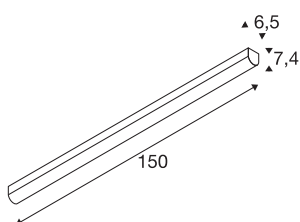

BENA

**lampada a plafone, LED, 4000K, bianco, L/La/H
150/6,5/7,4 cm**

BENA LED 150, lampada a parete/plafone, è una lampada professionale adatta a diversi tipi di applicazione. All'interno del telaio bianco si trova un LED da 38 Watt, che garantisce la potenza necessaria per l'illuminazione. Grazie alla luce funzionale, la lampada è l'ideale per gli arredamenti moderni ed è disponibile in bianco freddo e caldo. Grazie al driver LED già integrato, la lampada a parete/plafone BENA LED 150 è pronta per il collegamento diretto alla rete elettrica da 230 V.

DATI TECNICI

Articolo	631349
Montaggio	Superficie
Dettagli di montaggio	Soffitto, Parete
Tensione nominale primaria	220-240V ~50/60Hz
Corrente / tensione secondaria	700 mA
Classe isolamento	I
Wattaggio	36 W
Temperatura ambiente minima	-20 °C
Temperatura ambiente massima	40 °C
Effetto stroboscopico (SVM)	0.01
Lumen	5400 lm
Temperatura colore	4000 Kelvin
Angolo di emissione	120 °
Colore	bianco
CRI	80
Dati LXXBXX	L70B50
Durata	50000 h
Emissione	diretto
Lunghezza	150 cm
Larghezza	6.5 cm
Altezza	7.4 cm
Peso netto	2.329 kg

Sorgente Luminosa

916368	
--------	---

Peso lordo	2.61 kg
BIG WHITE pagina	339