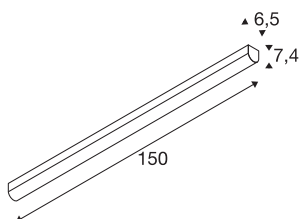

BENA

**lampada a plafone, LED, 4000K, bianco, L/La/H
150/6,5/7,4 cm**

BENA LED 150, lampada a parete/plafone, è una lampada professionale adatta a diversi tipi di applicazione. All'interno del telaio bianco si trova un LED da 38 Watt, che garantisce la potenza necessaria per l'illuminazione. Grazie alla luce funzionale, la lampada è l'ideale per gli arredamenti moderni ed è disponibile in bianco freddo e caldo. Grazie al driver LED già integrato, la lampada a parete/plafone BENA LED 150 è pronta per il collegamento diretto alla rete elettrica da 230 V.

DATI TECNICI

Articolo	631349
Montaggio	Superficie
Dettagli di montaggio	Soffitto,Parete
Tensione nominale primaria	220-240V ~50/60Hz
Corrente / tensione secondaria	700 mA
Classe isolamento	I
Wattaggio	36 W
Temperatura ambiente minima	-20 °C
Temperatura ambiente massima	40 °C
Effetto stroboscopico (SVM)	0.01
Lumen	5400 lm
Temperatura colore	4000 Kelvin
Angolo di emissione	120 °
Colore	bianco
CRI	80
Dati LXXBXX	L70B50
Durata	50000 h
Emissione	diretto
Lunghezza	150 cm
Larghezza	6.5 cm
Altezza	7.4 cm
Peso netto	2.329 kg

Sorgente Luminosa

916368

Peso lordo

2.61 kg