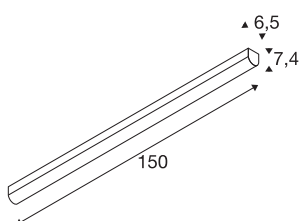

BENA

takarmatur, LED, 4000K, hvit, L/B/H 150/6, 5/7, 4 cm

BENA LED 150 vegg- og takarmatur er en profesjonell armatur for utenpåliggende montering. Inne i den hvite rammen befinner det seg en LED på 38 watt som gir effektivt lys. Den praktiske armaturet passer perfekt i moderne interiør og finnes med kaldt- eller varmhvit lys. Den integrerte LED-Driveren gjør at BENA LED 150 vegg- og takarmatur kan kobles direkte til 230 V nettspenning.

TEKNISKE DATA

Art.nr.	631349
EL nummer	3311545
Montering	Utenpåliggende montering
Montering detaljer	Tak,Vegg
Primær merkespenning	220-240V ~50/60Hz
Sekundær strøm / spenning	700 mA
Kapslingsgrad	I
Systemeffekt	36 W
Minimal omgivelsestemperatur	-20 °C
Maksimal omgivelsestemperatur	40 °C
Strobeeffekt (SVM)	0.01
Lysytelse	5400 lm
Lysfargetemperatur	4000 Kelvin
Spredningsvinkel	120 °
Farge	hvit
CRI	80
LXXBXX-data	L70B50
Levetid	50000 h
Lysåpning	direkte
Lengde	150 cm
Bredde	6.5 cm
Høyde	7.4 cm

Lyskilde

916368		Nettovekt	2.329 kg
		Bruttovekt	2.61 kg