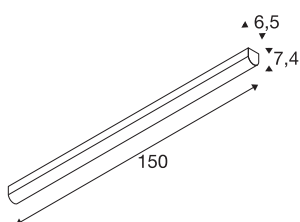

BENA

plafondarmatuur, LED, 4000K, wit, L/B/H 150/6,5/7,4 cm

Het BENA LED 150 wand- en plafondarmatuur is een professioneel armatuur voor opbouwmontage. In het witte frame bevindt zich een LED van 38W en zorgt voor de nodige verlichtingssterkte. Door zijn functionele licht is het armatuur ideaal voor moderne inrichtingen en is het naar keuze in koud en warm wit beschikbaar. Dankzij de reeds ingebouwde LED driver kan het BENA LED 150 wand- en plafondarmatuur rechtstreeks op 230V netspanning worden aangesloten.

TECHNISCHE GEGEVENS

Art.nr.	631349
Montage	opbouw
Montagebeschrijving	plafond,wand
Primaire nominale spanning	220-240V ~50/60Hz
Secundaire stroom/spanning	700 mA
Beschermingsklasse	I
Wattage	36 W
minimale omgevingstemperatuur	-20 °C
maximale omgevingstemperatuur	40 °C
Stroboscopisch effect (SVM)	0.01
Lumen	5400 lm
Lichtkleurtemperatuur	4000 Kelvin
Stralingshoek	120 °
Kleur	wit
CRI	80
LXXBXX-gegevens	L70B50
Levensduur	50000 h
Lichtuitlaat	direct
Lengte	150 cm
Breedte	6.5 cm
Hoogte	7.4 cm
Nettogewicht	2.329 kg

Lichtbron

916368		Brutogewicht	2.61 kg
--------	---	---------------------	---------