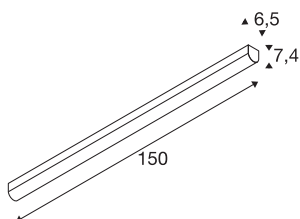

BENA

plafondarmatuur, led, 4000K, wit, L/B/H 150/6,5/7,4 cm

De BENA LED 150-wand- en plafondarmatuur is een professionele armatuur voor opbouwmontage. Binnen het witte frame bevindt zich een led van 38 watt die zorgt voor de benodigde lichtsterkte. Door het functionele licht is de armatuur perfect geschikt voor moderne interieurs. Gekozen kan worden uit koud- of warmwit licht. Dankzij de ingebouwde led driver is de BENA LED 150 wand- en plafondarmatuur klaar voor rechtstreekse aansluiting op 230 V netspanning.

TECHNISCHE SPECIFICATIES

Art.nr.	631349
Montage	Opbouw
Montagebeschrijving	Plafond,Wand
Primaire nominale spanning	220-240V ~50/60Hz
Secundaire stroom / spanning	700 mA
Veiligheidsklasse	I
Wattage	36 W
minimale omgevingstemperatuur	-20 °C
maximale omgevingstemperatuur	40 °C
Stroboscopisch effect (SVM)	0.01
Lumen	5400 lm
Lichtkleurtemperatuur	4000 Kelvin
Stralingshoek	120 °
Kleur	wit
CRI	80
LXXBXX gegevens	L70B50
Levensduur	50000 h
Lichtval	direct
Lengte	150 cm
Breedte	6.5 cm
Hoogte	7.4 cm
Nettogewicht	2.329 kg

Lichtbron

916368		Brutogewicht	2.61 kg
--------	---	---------------------	---------